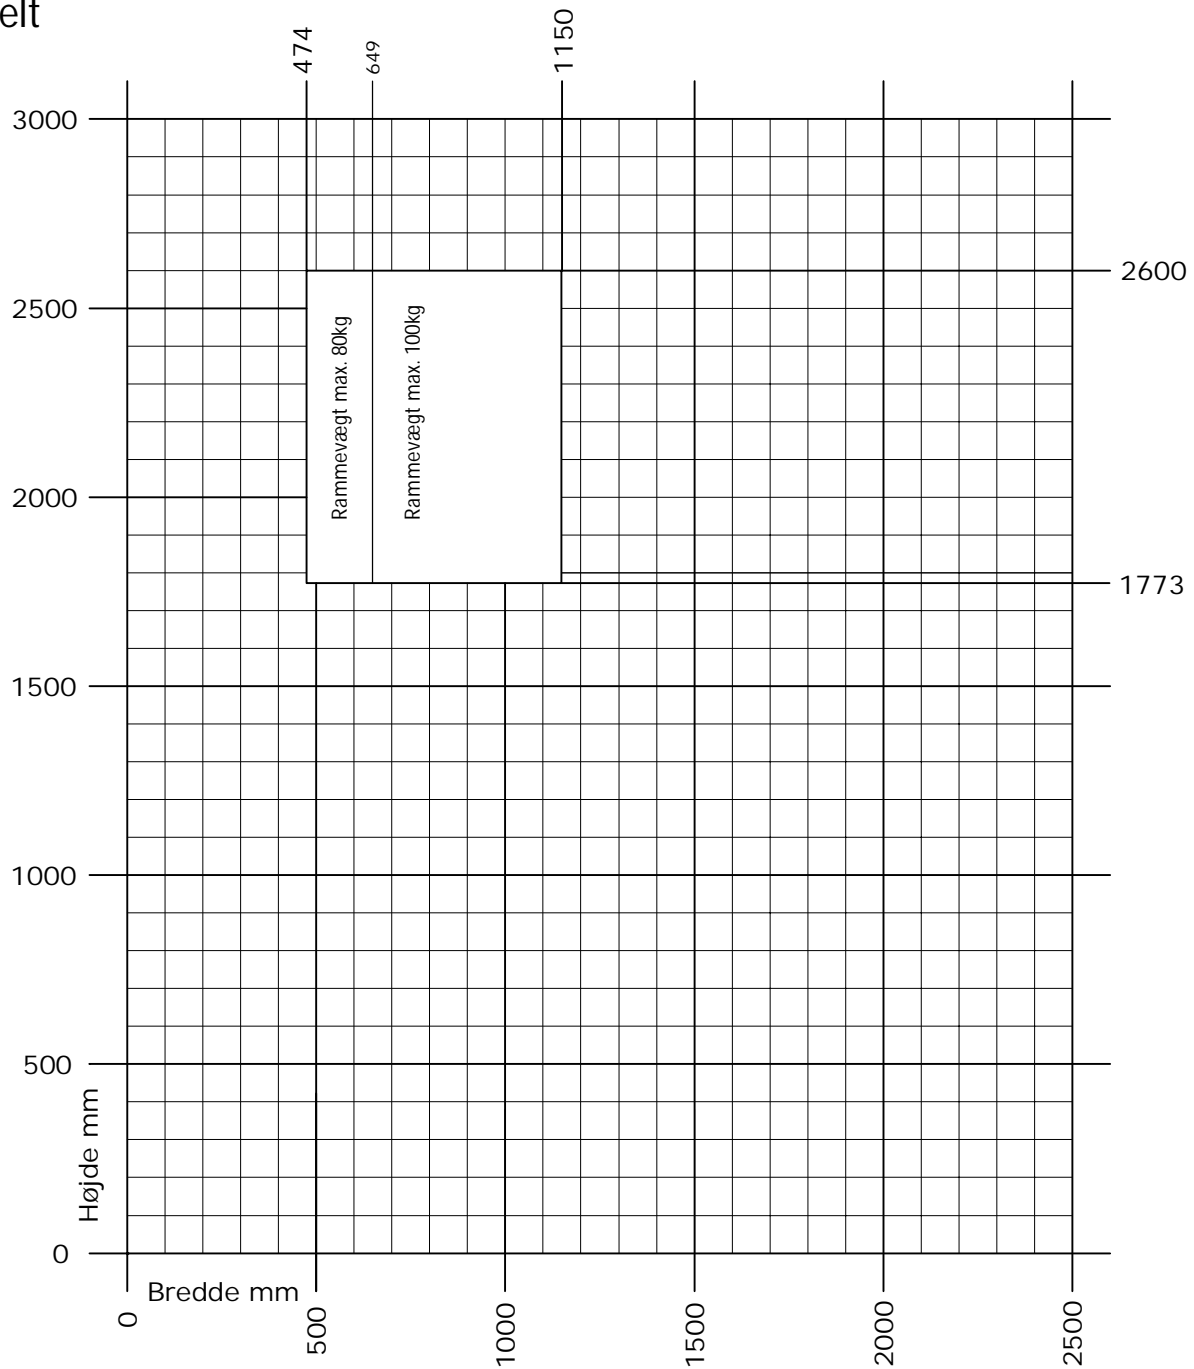

Futura+i

Dreje/kip og kip/dreje terrassedør

Enkelt

 Min. - Max. mål

DK Min. - Max. dim. table
Indadgående dreje/kip og kip/dreje terrassedør

www.idealcombi.dk

UK Min. - Max. dim. table
Inward opening turn/tilt and tilt/turn terrace door

www.idealcombi.com

TYPE

Futura+

Rev. no. 06

Drawing no. PLU-GRA028 A

idealcombi
Udvikler vinduet